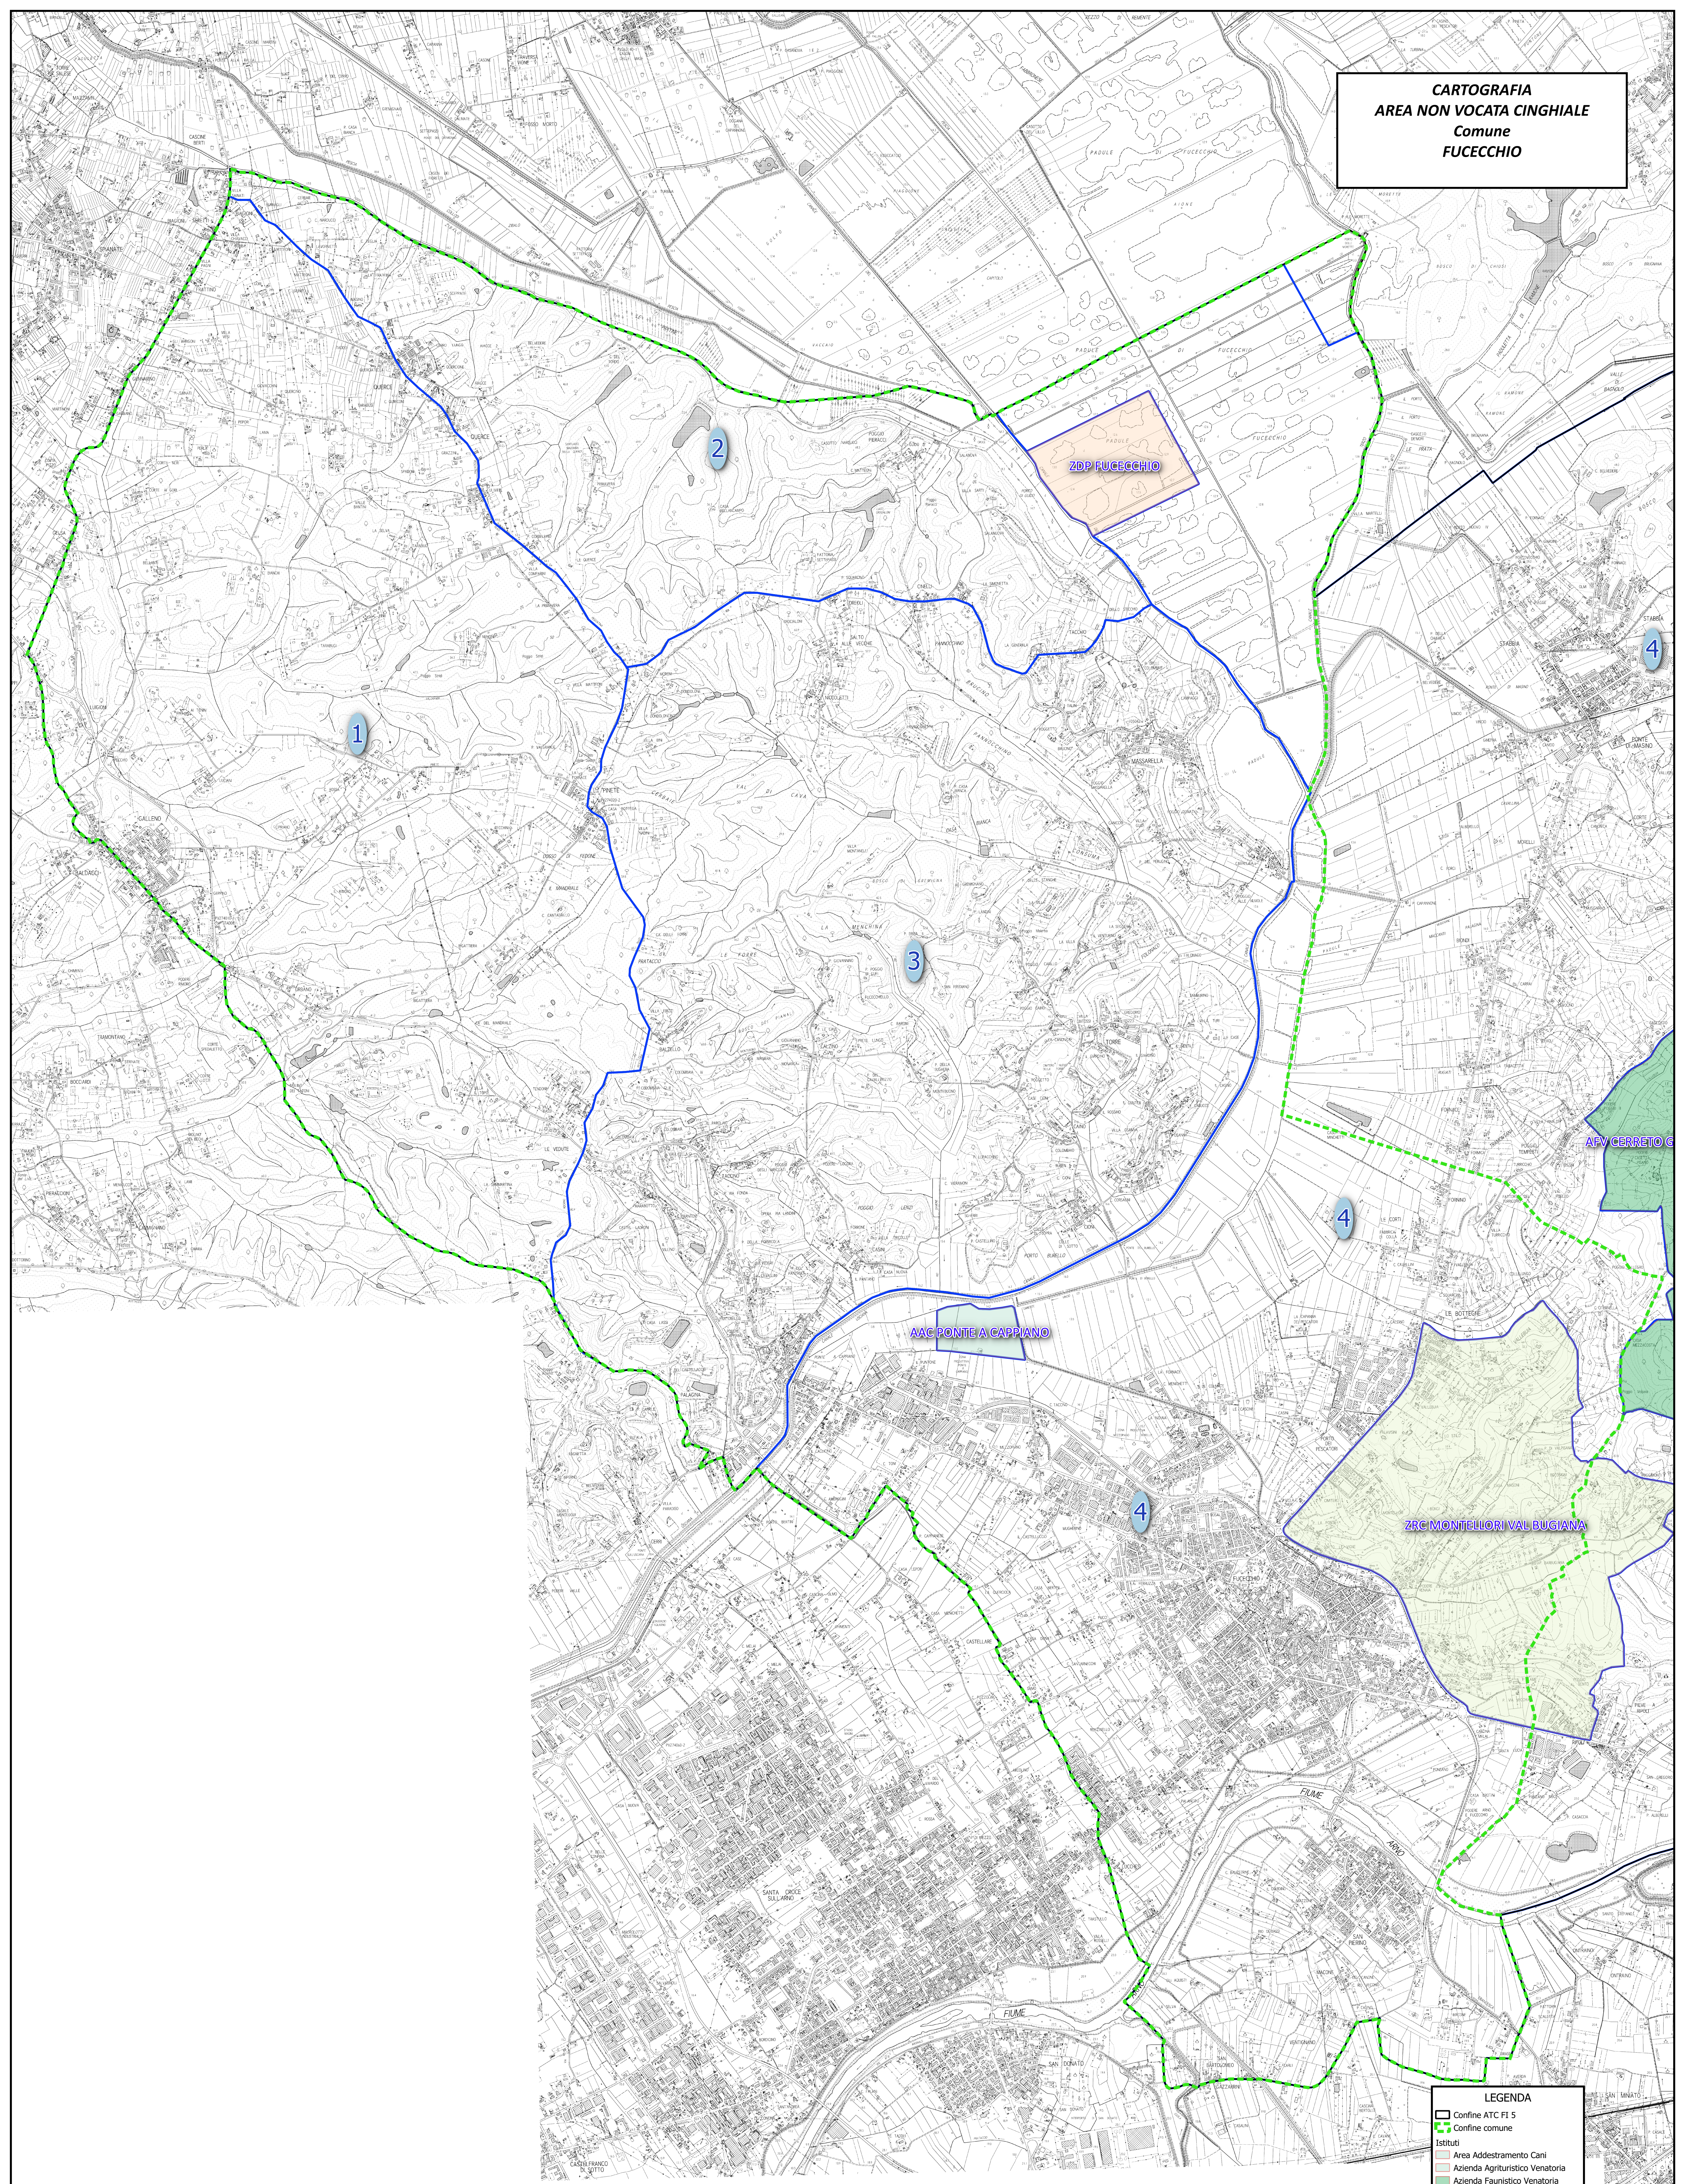

CARTOGRAFIA
AREA NON VOCATA CINGHIALE
Comune
FUCECCHIO

- LEGENDA**
- ▬ Confine ATC FI 5
 - - - Confine comune
 - Istituti
 - Area Addestramento Cani
 - Azienda Agrituristico Venatoria
 - Azienda Faunistico Venatoria
 - Centro Produzione Selvaggina
 - Demanio Regionale
 - Fondo Chiuso
 - Fondo sottratto gestione venatoria
 - Zona di Protezione
 - Zona Ripopolamento e Cattura
 - Zona Rispetto Venatorio
 - Area di intervento non vocate
 - Area vocata cinghiale